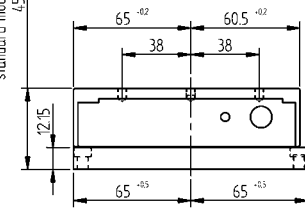

Magnetplate 192mm

Magnetplate 288mm

Coilunit TB30

standard mounting with cover
45 ±0.1

Dimensions of Coilunits

	TB12		TB15		TB30		TB45	
	N	S	N	S	N	S	N	S
Lc	290	290	290	290	562	562	834	834
A	54	51	51	51	51	51	51	51
B	160	208	480	752				
E	16	16	16	16	16	16	16	16
F	64	80	80	80	80	80	80	80
G	-	-	32	32				
# M5 (6.5 deep)	12	12	24	36				
# Ha Ø5F10	1	1	1	1	1	1	1	1
# Hb =5F10	1	1	1	1	1	1	1	1

= number of

		TECHNISCHE TOEGANGSRECHTEN TOEGANGSRECHTEN VOOR TOEGANGSRECHTEN VOOR TOEGANGSRECHTEN VOOR		A1 A2 A3		A4 A5 A6		A7 A8 A9	
SI-NUMMERS A-DIAGRAMM M-MASS		INTERNE REVISIONEN		A B C		D E F		G H I	
POOL BUREAU		SCALE 1:1		TB series Ironcore		18-08-2003 03-12-2003 20-02-2004		1 1 1	
NAME DOW		SPECIAL DOW		PROPERTY OF TECNOTION BV		1 1 1		ALMELO - NEDERLAND	