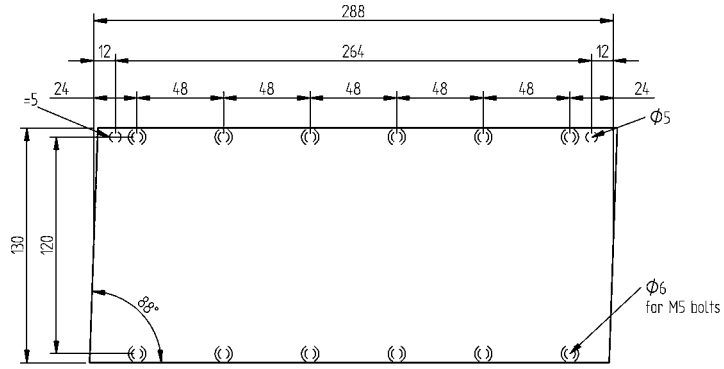

Magnetplate 192mm

Magnetplate 288mm

Coilunit TB30

standard mounting with cover
45 ±0.1

Dimensions of Coilunits

	TB12		TB15		TB30		TB45	
	N	S	N	S	N	S	N	S
Lc	290	290	290	290	562	562	834	834
A	54	51	51	51	51	51	51	51
B	160	208	480	752				
E	16	16	16	16	16	16	16	16
F	64	80	80	80	80	80	80	80
G	-	-	32	32				
# M5 (6.5 deep)	12	12	24	36				
# Ha Ø5F10	1	1	1	1	1	1	1	1
# Hb =5F10	1	1	1	1	1	1	1	1

= number of

		TECHNISCHE TOEGANGSRECHTEN TOEGANGSRECHTEN VOOR TOEGANGSRECHTEN VOOR TOEGANGSRECHTEN VOOR		A1 A2 A3		A4 A5 A6		A7 A8 A9	
SI-NUMMERS A-DIAGRAMM M-MASS		INTERNE REVISIONEN		A B C		D E F		G H I	
POOL BUREAU		SCALE 1:1		TB series Ironcore		18-08-2003 03-12-2003 20-02-2004		1 1 1	
NAME DOW		SPECIAL DOW		PROPERTY OF TECNOTION BV		1 1 1		ALMELO - NEDERLAND	