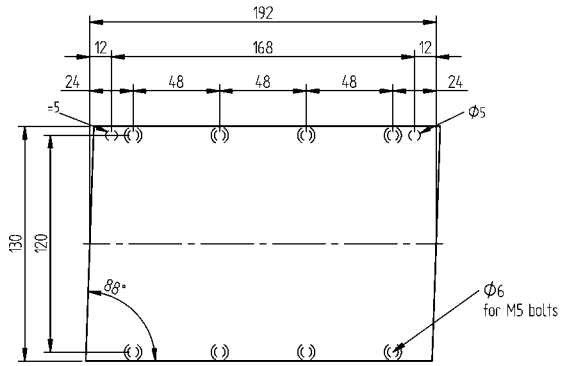

Magnetplate 192mm

Magnetplate 288mm

Coilunit TB30

standard mounting with cover
45 ±0.1

Dimensions of Coilunits

	TB12		TB15		TB30		TB45	
	N	S	N	S	N	S	N	S
Lc	290	290	290	290	562	562	834	834
A	54	51	51	51	51	51	51	51
B	160	208	480	752				
E	16	16	16	16	16	16	16	16
F	64	80	80	80	80	80	80	80
G	-	-	32	32				
# M5 (6.5 deep)	12	12	24	36				
# Ha Ø5F10	1	1	1	1	1	1	1	1
# Hb =5F10	1	1	1	1	1	1	1	1

= number of

		TECHNISCHE TOEGANGSRECHTEN TOEGANGSRECHTEN VOOR TOEGANGSRECHTEN VOOR TOEGANGSRECHTEN VOOR		A1 A2 A3		A4 A5 A6		A7 A8 A9	
SI-NUMMERS A-DIAGRAMM M-MASS		INTERNE REVISIONEN		A B C		D E F		G H I	
POOL BUREAU		SCALE 1:1		TB series Ironcore		18-08-2003 03-12-2003 20-02-2004		1 1 1	
NAME DOW		SPECIAL DOW		PROPERTY OF TECNOTION BV		1 1 1		ALMELO - NEDERLAND	