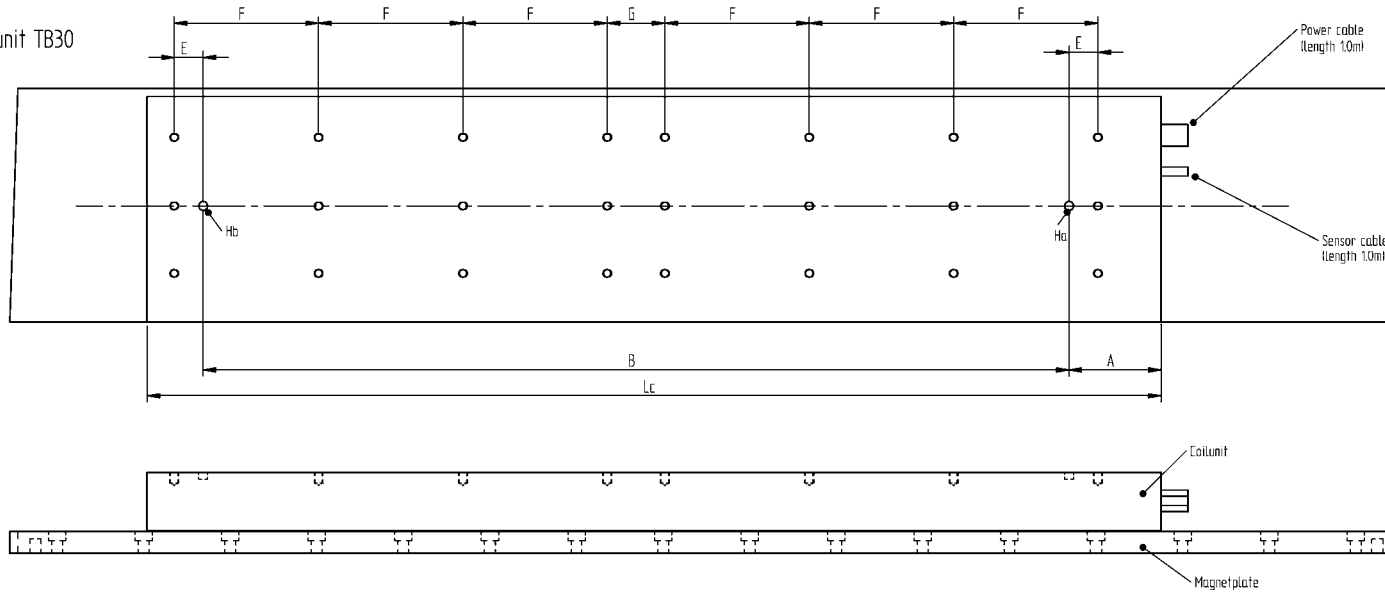

Magnetplate 192mm

Magnetplate 288mm

Coilunit TB30

standard mounting with cover
45 ±0.1

Dimensions of Coilunits

	TB12		TB15		TB30		TB45	
	N	S	N	S	N	S	N	S
Lc	290	290	290	290	562	562	834	834
A	54	51	51	51	51	51	51	51
B	160	208	480	752				
E	16	16	16	16	16	16	16	16
F	64	80	80	80	80	80	80	80
G	-	-	32	32				
# M5 (6.5 deep)	12	12	24	36				
# Ha Ø5F10	1	1	1	1	1	1	1	1
# Hb =5F10	1	1	1	1	1	1	1	1

= number of

		TECHNISCHE TOEGANGSRECHTEN TOEGANGSRECHTEN VOOR TOEGANGSRECHTEN VOOR TOEGANGSRECHTEN VOOR		A1 A2 A3		A4 A5 A6		A7 A8 A9	
SI-NUMMERS A-DIAGRAMM M-MASS		INTERNE REVISIONEN		A B C		D E F		G H I	
POOL BUREAU		SCALE 1:1		TB series Ironcore		18-08-2003 03-12-2003 20-02-2004		1 1 1	
NAME DOW		SPECIAL DOW		PROPERTY OF TECNOTION BV		1 1 1		ALMELO - NEDERLAND	